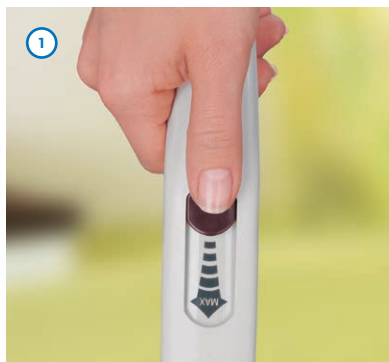

1 Stopenjsko uravnavanje moči sesanja

Nadzorovana moč sesanja pri vsaki uporabi.

2 Enostavna uporaba

Pripravljen za uporabo v le nekaj sekundah Filter vrečko lahko resnično zamenjate v le nekaj sekundah – ko sesalnik zaprete, filter vrečka avtomatično zavzame tudi pravilni položaj za brezskrbno sesanje. Po zamenjavi filter vrečke jo hermetično zapremo s higienskim pokrovčkom.