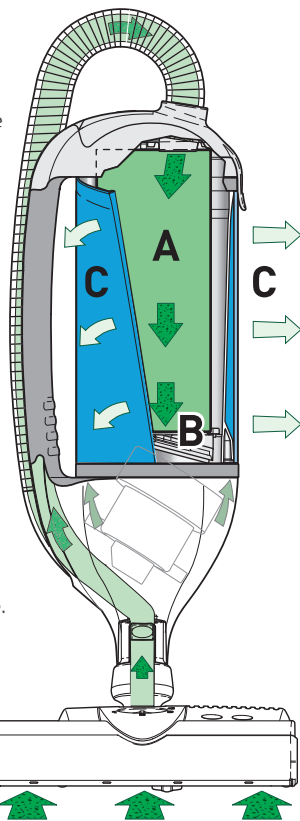

6 Premišljena zasnova

Prah in drugo umazanijo, ki se nabere v šobi sesalnika, lahko hitro in zelo enostavno odstranite: izvlčete nastavek, ga očistite in ponovno pritrdite na sesalnik. Zelo preprosta je tudi zamenjava obrabljenih krtač.

7 Vse dobre stvari so vedno 3!

Preizkušen 3-stopenjski S-filter sistem poskrbi, da tudi najbolj drobceni prašni delci ostanejo v vrečki sesalnika. Sesalnik carpetlife je zaradi tega še posebej primeren za vse astmatike in alergike.